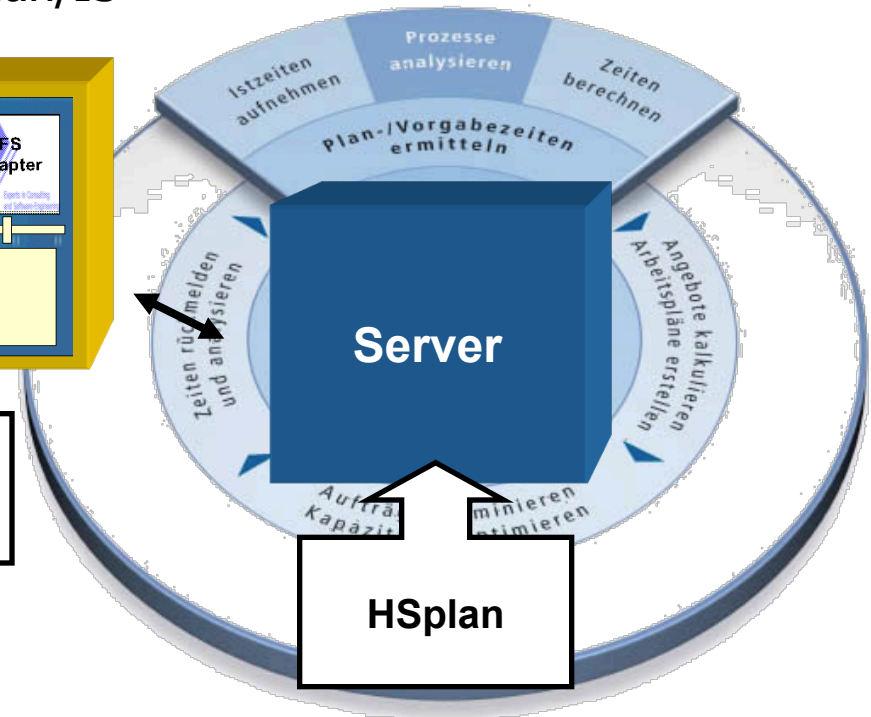

# HSplan/IS Integrationen zur Ermittlung der Vorgabezeiten

- **Entwicklung:** HSplan Masken mit vollständiger Integration der Funktionalitäten im SAP® ERP
- **Integration:** Routing und Mapping aller Nachrichten der SAP® Standardtransaktionen und des Add-Ons zu HSPlan/IS

**XCASEAdaptor**

**HSplan**