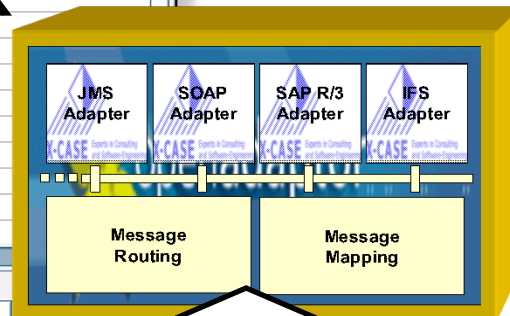

# HSplan/IS Integrationen zur Ermittlung der Vorgabezeiten

- **Entwicklung:** HSplan Masken mit vollständiger Integration der Funktionalitäten im SAP® ERP
- **Integration:** Routing und Mapping aller Nachrichten der SAP® Standardtransaktionen und des Add-Ons zu HSPlan/IS

**XCASEAdaptor**

**HSplan**