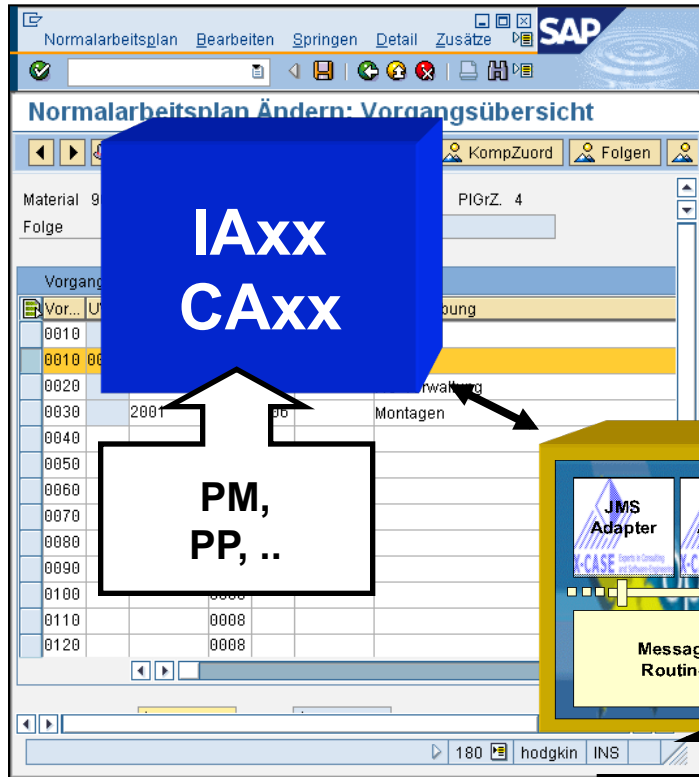

# HSplan/IS Integrationen zur Ermittlung der Vorgabezeiten

- **Entwicklung:** HSplan Masken mit vollständiger Integration der Funktionalitäten im SAP® ERP
- **Integration:** Routing und Mapping aller Nachrichten der SAP® Standardtransaktionen und des Add-Ons zu HSPlan/IS

**XCASEAdaptor**

**HSplan**