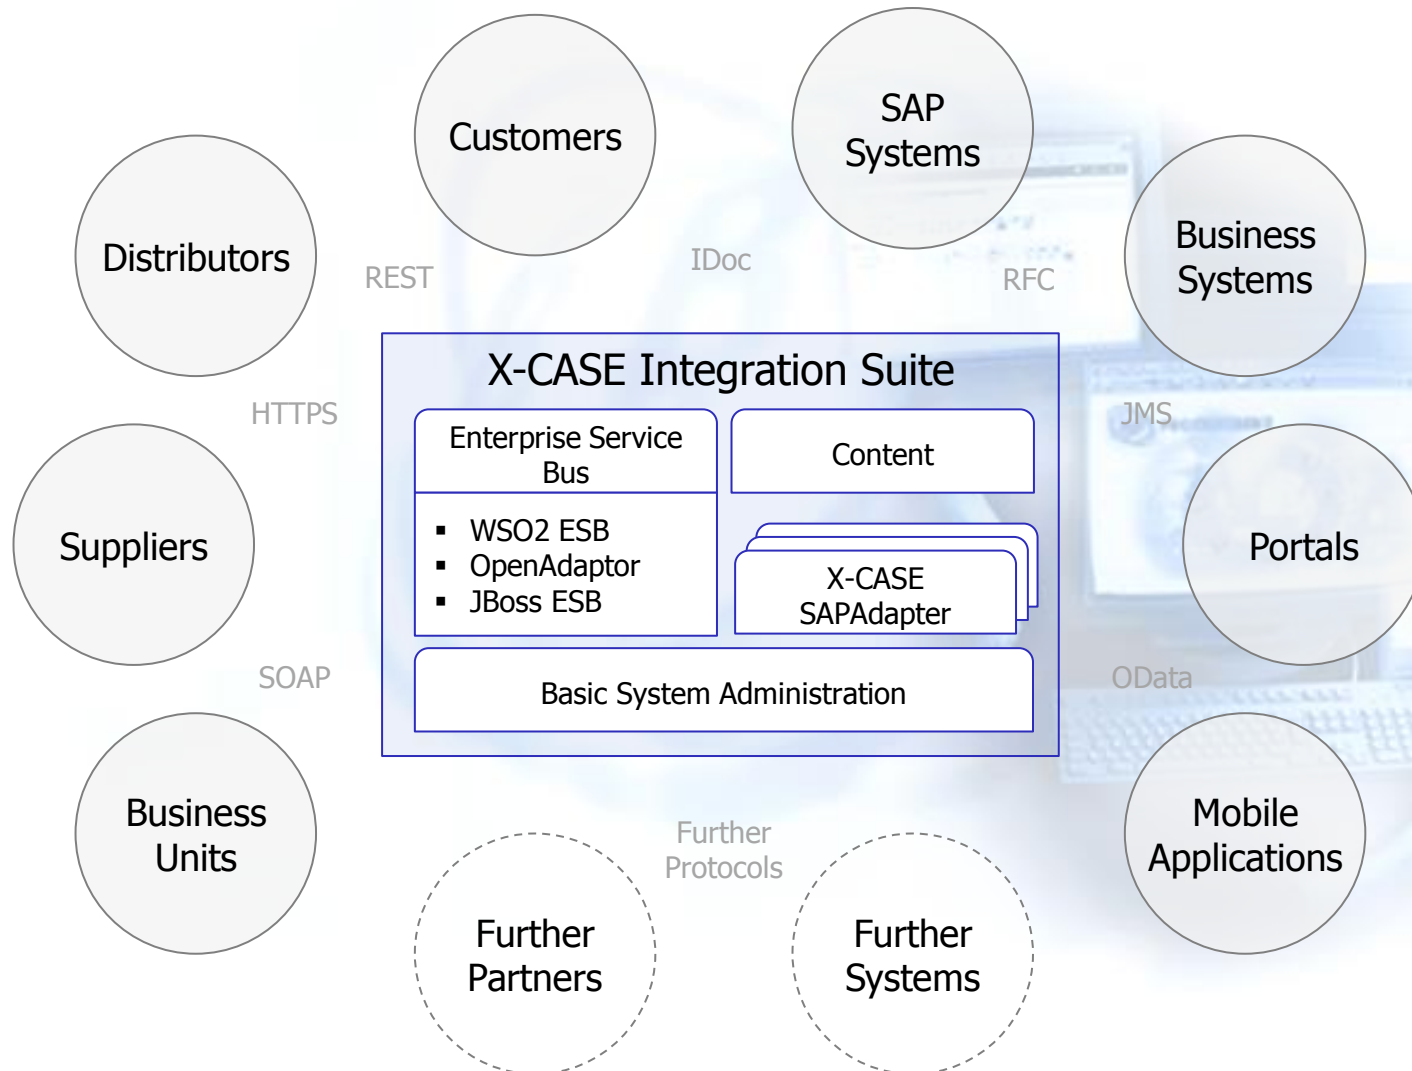

X-CASE Integration Suite

**Open Source Enterprise Service Bus
mit X-CASE SAPAdapter**

Vorgehensmodelle: Analytisches Vorgehen und Erfahrungen aus hunderten Integrationsprojekten bilden eine sehr gute Basis für professionelle Projektabwicklung

Toolsets: Bewährte Werkzeuge zur Unterstützung des Entwicklungsprozesses helfen die Stabilität einer Integrationslandschaft zu härten und schaffen dauerhaft Transparenz

Plattformen: Kompetenzen in verschiedensten Plattformen schärfen den Blick um für Problemstellungen jeder Art herstellerunabhängig optimale Lösungen zu beraten

Integration Suite

Enterprise: Egal ob im Betrieb oder im Rahmen der Entwicklung, Enterprise Anwendungen und deren Schnittstellen müssen Anforderungen verschiedenster Natur und Gruppen gerecht werden

Open Source: Anwendungen wachsen durch Anzahl und Anforderungen ihrer Anwender – wir setzen bewusst auf offene Plattformen und partizipieren an der kontinuierlichen, transparenten Weiterentwicklung durch die Community

Anbindungsvielfalt: SAP Protokolle und Formaten werden regelmäßig zur Anbindung von SAP- oder Drittsystemen verwendet – unsere Lösung eröffnet Ihnen Wahlfreiheit bei Konzeption und Entwicklung von Schnittstellen