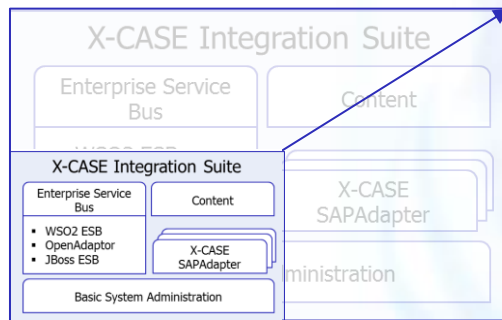

Enterprise: Egal ob im Betrieb oder im Rahmen der Entwicklung, Enterprise Anwendungen und deren Schnittstellen müssen Anforderungen verschiedenster Natur und Gruppen gerecht werden