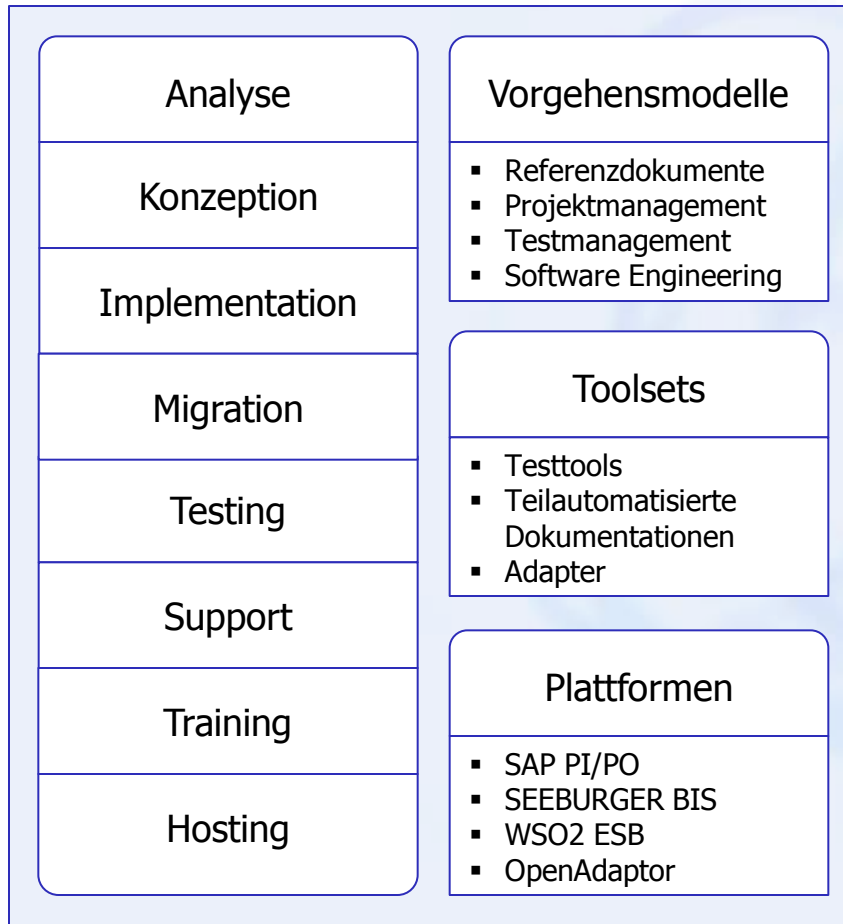

X-CASE Integration Suite

**Open Source Enterprise Service Bus
mit X-CASE SAPAdapter**

Vorgehensmodelle: Analytisches Vorgehen und Erfahrungen aus hunderten Integrationsprojekten bilden eine sehr gute Basis für professionelle Projektabwicklung

Toolsets: Bewährte Werkzeuge zur Unterstützung des Entwicklungsprozesses helfen die Stabilität einer Integrationslandschaft zu härten und schaffen dauerhaft Transparenz

Plattformen: Kompetenzen in verschiedensten Plattformen schärfen den Blick um für Problemstellungen jeder Art herstellerunabhängig optimale Lösungen zu beraten

Integration Suite

Enterprise: Egal ob im Betrieb oder im Rahmen der Entwicklung, Enterprise Anwendungen und deren Schnittstellen müssen Anforderungen verschiedenster Natur und Gruppen gerecht werden

Open Source: Anwendungen wachsen durch Anzahl und Anforderungen ihrer Anwender – wir setzen bewusst auf offene Plattformen und partizipieren an der kontinuierlichen, transparenten Weiterentwicklung durch die Community

Anbindungsvielfalt: SAP Protokolle und Formaten werden regelmäßig zur Anbindung von SAP- oder Drittsystemen verwendet – unsere Lösung eröffnet Ihnen Wahlfreiheit bei Konzeption und Entwicklung von Schnittstellen